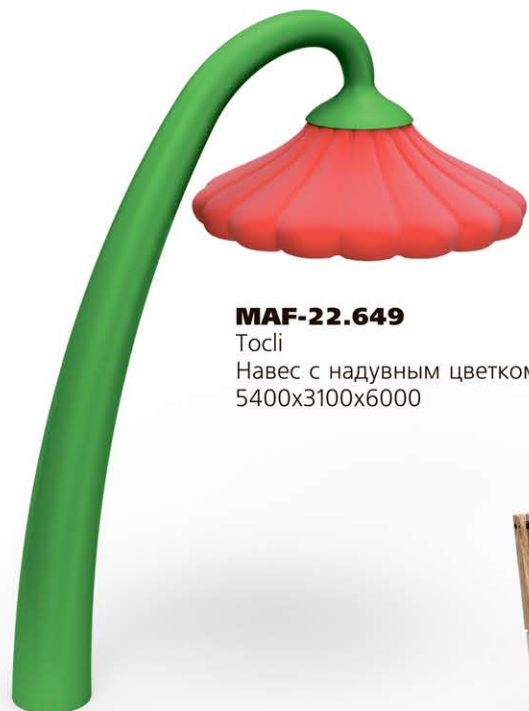

коллекция VALMUE

«Valmue» объединяет выразительные световые инсталляции в форме маков с функциональными зонами отдыха. Яркие акценты формируют запоминающийся облик пространства и создают ощущение живого цветущего поля. Скамьи плавной формы завершают композицию, превращая ее в гармоничное место для встреч и прогулок.

MAF-22.649

Tocli
Навес с надувным цветком
5400x3100x6000