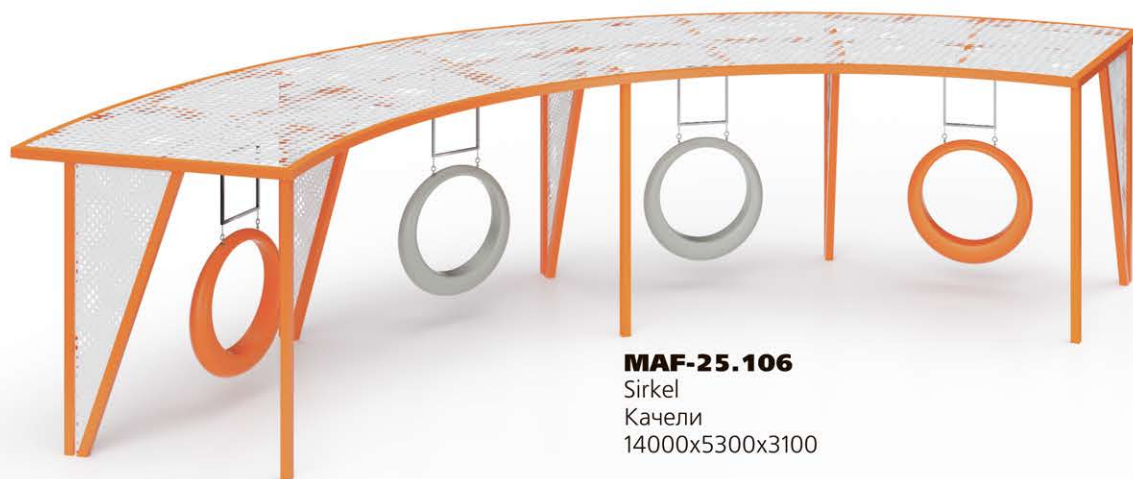

коллекция **SOLBUE**

«Solbue» сочетает легкость воздушных конструкций с функциональностью тентовых навесов. Полукруглые формы создают динамику пространства, а подвесные качели добавляют интерактивность и уют. Контраст ярких акцентов и мягкой геометрии делает ансамбль современным решением для общественных зон.

MAF-25.106
Sirkel
Качели
14000x5300x3100