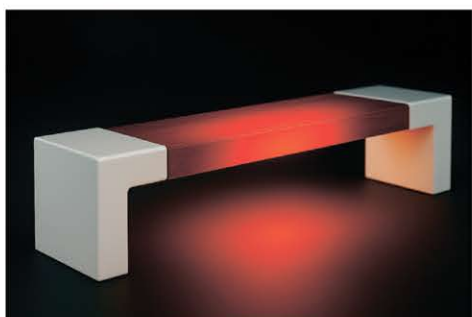

# ВОЗМОЖНОСТИ ИНТЕГРАЦИИ

**ENSATE**

ВСТРОЕННАЯ BLUETOOTH КОЛОНКА

БЕСПРОВОДНАЯ ЗАРЯДКА

ПРОВОДНАЯ ЗАРЯДКА ПО СТАНДАРТАМ USB-A, TYPE-C

ТОЧКА ДОСТУПА WI-FI

ПОДОГРЕВ СИДЕНИЙ

АТМОСФЕРНАЯ, ВНУТРЕННЯЯ ПОДСВЕТКА