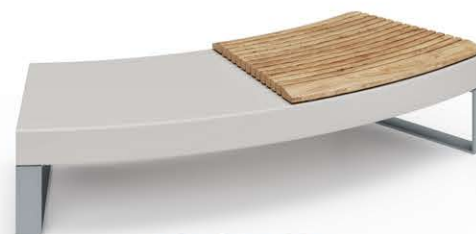

ASK-20.162-1
Elen-03
Лавочка модульная
2100x900x450