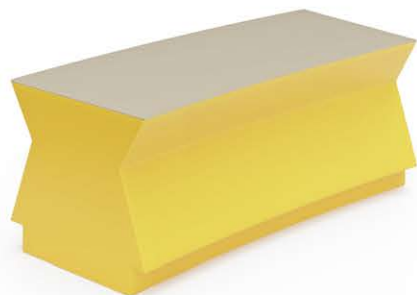

коллекция **SOLVIK**

Коллекция объединяет мягкие линии и яркие солнечные оттенки, создавая атмосферу легкости и тепла. Она органично вписывается в современные городские пространства, добавляя им динамику и жизнерадостность. Модули коллекции можно использовать как акценты или собирать в цельные композиции. Это мебель, которая делает улицы и парки по-настоящему уютными и живыми.

ASK-22.103
Septa
Лавочка
1180x523x450